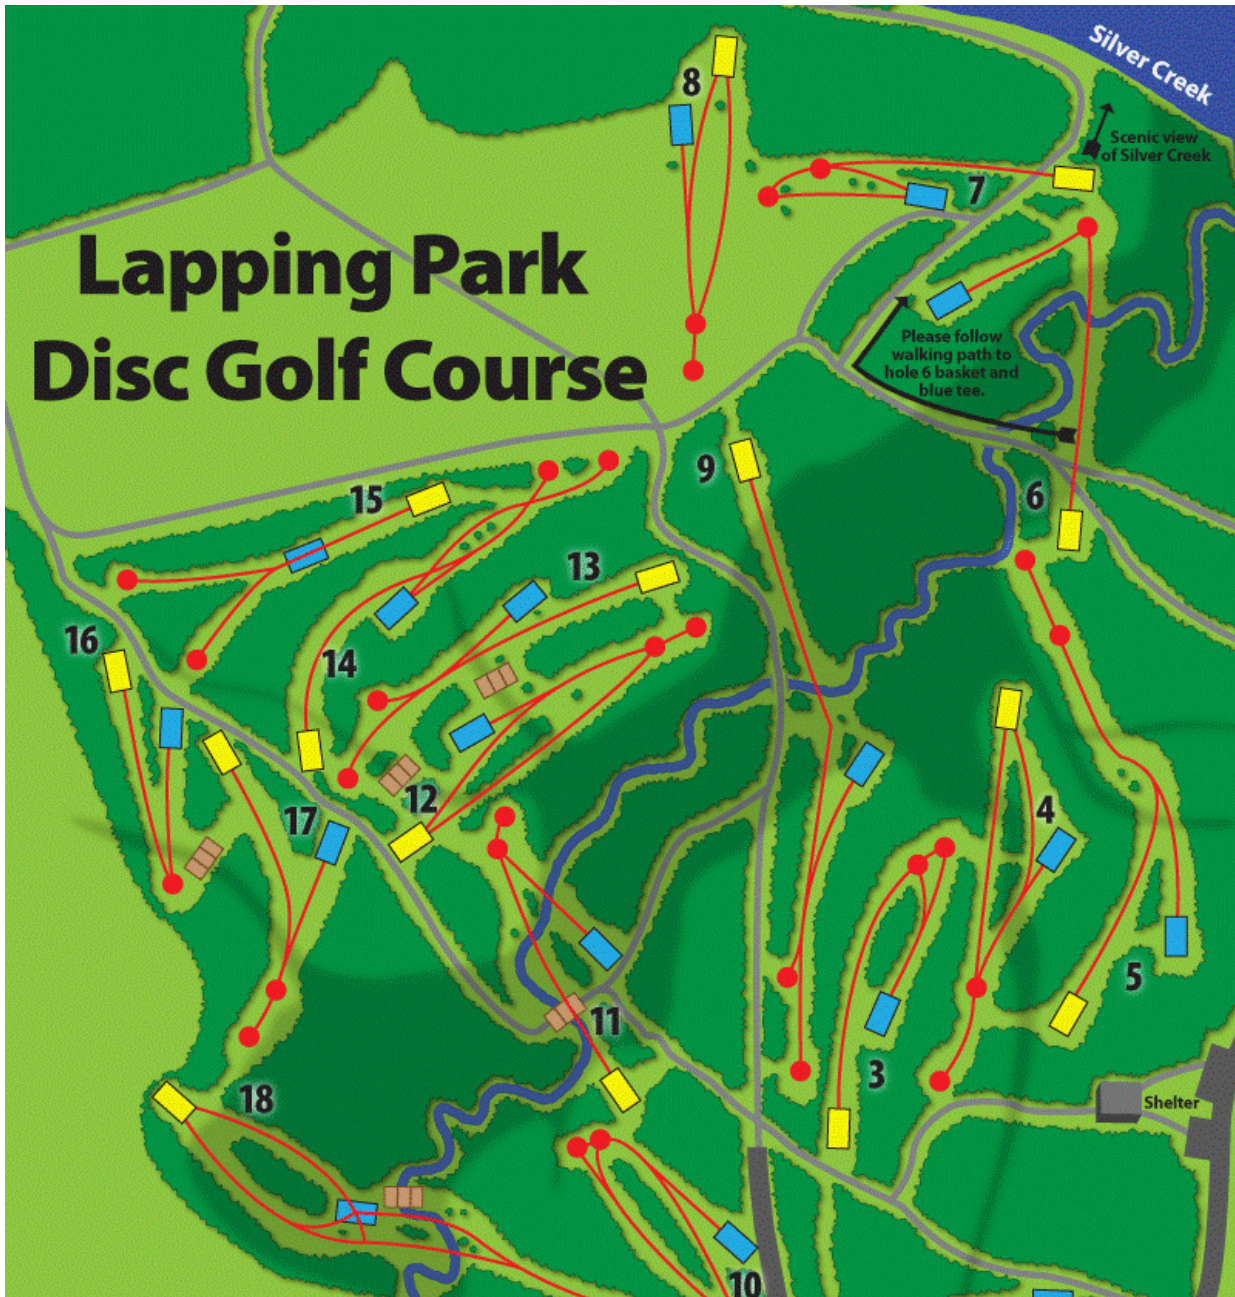

Lapping Park Disc Golf Course

	Gold	Par	Blue	Par
1	311/272	3	258/219	3
2	279/246	3	215/182	3
3	306/240	3	196/130	3
4	458/326	4/3	287/155	4/3
5	574/489	4	468/383	5/4
6	360	3	152	3
7	358/307	3	221/182	3
8	349/306	3	251/208	3
9	586/508	4	254/176	3
10	278/260	3	174/150	3
11	295/265	3	176/152	3
12	388/340	3	233/185	3
13	377/307	3	271/201	3
14	515/461	4	297/243	4/3
15	300/282	3	170/152	3
16	248	3	173	3
17	337/305	3	272/240	3
18	600/545	5	373/318	4

Gold Tees
6919–6067 feet
Par 60/59

Blue Tees
4441–3601 feet
Par 59/56